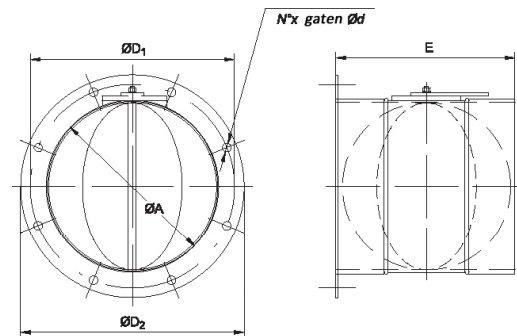

Induvac BV
 Postbus 689
 2700 AR Zoetermeer
 info@induvac.com
 www.induvac.com

SF SERIE

Regel Afsluiter

Industriële ventilatoren

Type	ø A	ø D ₁	ø D ₂	E	N° x	ø d
SF 100	80	109	120	200	3	7
SF 110	100	136	150	200	6	7
SF 120	125	155	170	200	6	7
SF 130	150	175	190	200	6	7
SF 140	150	182	210	200	8	11
SF 150	160	200	215	200	6	7
SF 160	160	200	225	200	8	11
SF 170	180	220	242	200	6	7
SF 180	180	219	245	200	8	11
SF 190	200	241	285	230	8	11
SF 200	224	265	290	250	8	11
SF 210	250	292	320	280	8	11
SF 220	280	332	365	310	8	11
SF 230	315	366	400	350	8	11
SF 240	355	405	440	380	8	11
SF 250	400	448	485	430	8 / 12 *	11
SF 260	450	497	535	480	8 / 12 *	11
SF 270	500	551	585	530	12 / 16 *	11
SF 280	560	629	685	590	16	11

Afmetingen zijn in mm

De U/AR en U/CB zijn uitgerust met 8 of 16 gaten, terwijl de U/PB, U/PBM en U/HPH serie zijn uitgerust met 12 gaten.

Accessoires zijn van toepassing op:

Type	U/HC	U/AR	U/ARP	U/AP	U/RF	U/TM	U/CB	U/PB	U/PBM	U/MPR	U/APE	U/APR	U/APF	U/HPG	U/HPH
SF 100	100														
SF 110	120			200											
SF 120	140														
SF 130	150 160			150 250 280 300	250										
SF 140											350 400 450 500				
SF 150	180			350	300										
SF 160											560 630 710 800		500		
SF 170	200			400	350 402										
SF 180						250		250		350	900	400	560		
SF 190		200	200		403				250	400		450 500 560	630	500	
SF 200						310		310		450		630	710	560	
SF 210		250	250			350		350	310	500			800	630	
SF 220		300	300			400		400	350	560		710	900	710	560
SF 230						450		450	400	630				800	630
SF 240		350					350	500	450					900	710
SF 250		400					400	560	500						800
SF 260		450					450	630	560						
SF 270		500					500	710	630						800
SF 280							580	800	710						